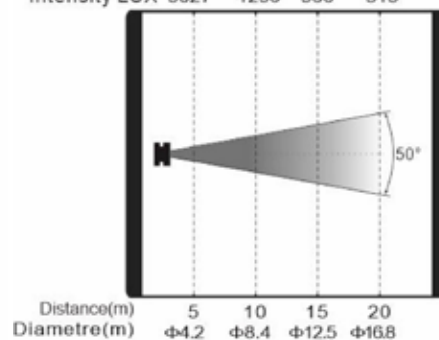

寸法・重量

- ・466mm × 321mm × 819mm
- ・42kg

Min. Field Mode (5.5°)
Intensity LUX 123515 30879 13724 7720

Max. Field Mode (50°)
Intensity LUX 5027 1256 560 315

記載された内容は、予告なく変更する場合がございます。予め、ご了承ください。

株式会社 東京舞台照明 物品販売