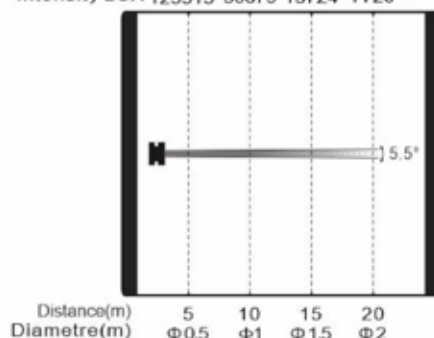

IP Rate

- ・IP20

チャンネルモード

- ・40/62 Channels

コントロール信号

DMX, RDM

電源・消費電力

- ・200-240V, 50/60Hz; 1950W

寸法・重量

- ・466mm × 321mm × 819mm
- ・42kg

Min. Field Mode (5.5°)
Intensity LUX 123515 30879 13724 7720

Max. Field Mode (50°)
Intensity LUX 5027 1256 560 315

記載された内容は、予告なく変更する場合がございます。予め、ご了承ください。

株式会社 東京舞台照明 物品販売