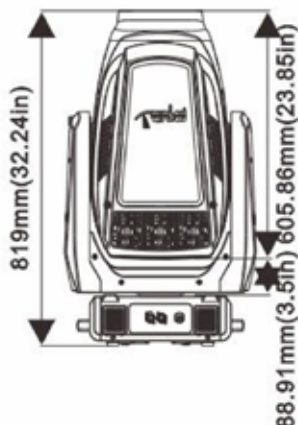

GOBO

- ・回転GOBOホイール: 6 gobos + open (GOBO外径36mm)
- ・固定GOBOホイール: 7 gobos + open
- ・アニメーションホイール

ズーム角

- ・5.5° - 50°

Effect

- ・モーターライズドフォーカス
- ・フレーミング: ブレード4枚, ±90°回転
- ・プリズム: 4ライン + 8面
- ・フロスト: ライト フロスト + ヘビー フロスト
- ・0-100% リニア調光
- ・アイリス
- ・ストロボ

IP Rate

- ・IP20

チャンネルモード

- ・40/62 Channels

コントロール信号

DMX, RDM

電源・消費電力

- ・200-240V, 50/60Hz; 1950W

寸法・重量

- ・466mm × 321mm × 819mm
- ・42kg

Min. Field Mode (5.5°)
Intensity LUX 123515 30879 13724 7720

Max. Field Mode (50°)
Intensity LUX 5027 1256 560 315

記載された内容は、予告なく変更する場合がございます。予め、ご了承ください。

株式会社 東京舞台照明 物品販売