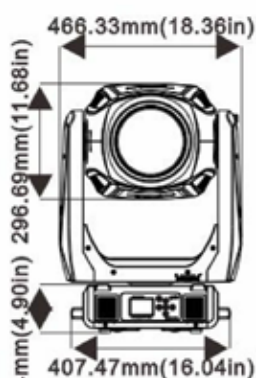

GOBO

- ・回転GOBOホイール: 6 gobos + open (GOBO外径36mm)
- ・固定GOBOホイール: 7 gobos + open
- ・アニメーションホイール

ズーム角

- ・5.5° - 50°

Effect

- ・モーターライズドフォーカス
- ・フレーミング: ブレード4枚, ±90°回転
- ・プリズム: 4ライン + 8面
- ・フロスト: ライト フロスト + ヘビー フロスト
- ・0-100% リニア調光
- ・アイリス
- ・ストロボ

寸法・重量

- ・466mm × 321mm × 819mm
- ・42kg

Min. Field Mode (5.5°)
Intensity LUX 123515 30879 13724 7720

Max. Field Mode (50°)
Intensity LUX 5027 1256 560 315

記載された内容は、予告なく変更する場合がございます。予め、ご了承ください。

株式会社 東京舞台照明 物品販売