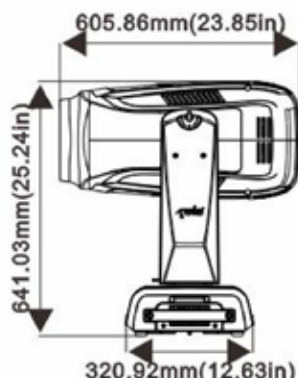

GOBO

- ・回転GOBOホイール: 6 gobos + open (GOBO外径36mm)
- ・固定GOBOホイール: 7 gobos + open
- ・アニメーションホイール

ズーム角

- ・5.5° - 50°

Effect

- ・モーターライズドフォーカス
- ・フレーミング: ブレード4枚, ±90°回転
- ・プリズム: 4ライン + 8面
- ・フロスト: ライト フロスト + ヘビー フロスト
- ・0-100% リニア調光
- ・アイリス
- ・ストロボ

寸法・重量

- ・466mm × 321mm × 819mm
- ・42kg

Min. Field Mode (5.5°)
Intensity LUX 123515 30879 13724 7720

Max. Field Mode (50°)
Intensity LUX 5027 1256 560 315

記載された内容は、予告なく変更する場合がございます。予め、ご了承ください。

株式会社 東京舞台照明 物品販売