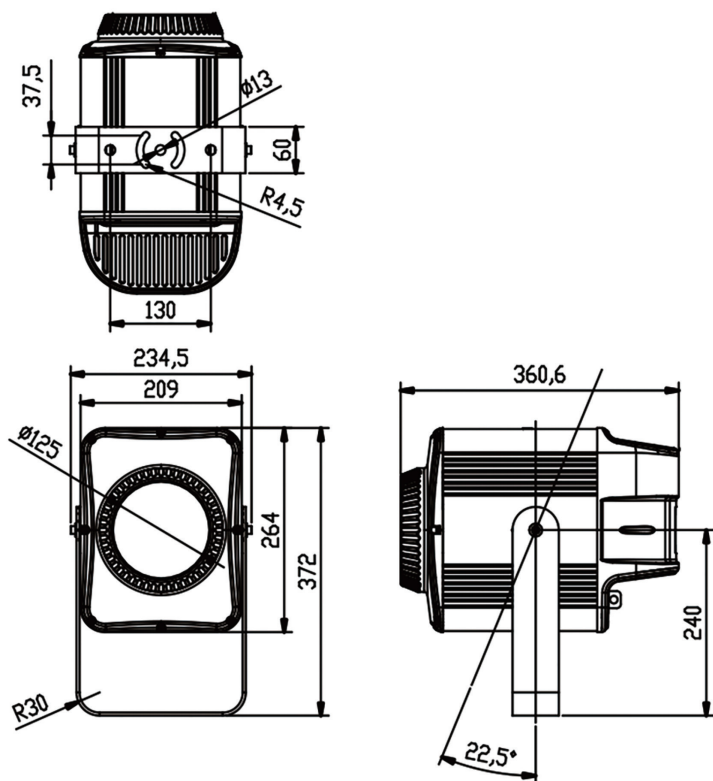

コントロール信号

- DMX, RDM

電源・消費電流

- ・100-240V, 50/60Hz, 200W

寸法・重量

- ・235mm x 361mm x 372mm
- ・8.7kg

MAX 02	204364	51091	22707
Min. Beam angle 15°	204364	51091	22707
Min. Field angle 45°	13589	3397	1510

記載された内容は、予告なく変更する場合がございます。予め、ご了承ください。