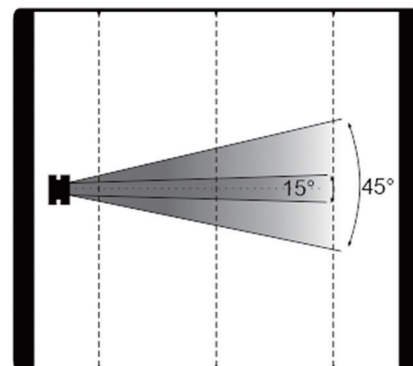

コントロール信号

- DMX, RDM

電源・消費電流

- ・100-240V, 50/60Hz, 200W

寸法・重量

- ・235mm x 361mm x 372mm
- ・8.7kg

MAX 02	204364	51091	22707
Min. Beam angle 15°	204364	51091	22707
Min. Field angle 45°	13589	3397	1510

記載された内容は、予告なく変更する場合がございます。予め、ご了承ください。