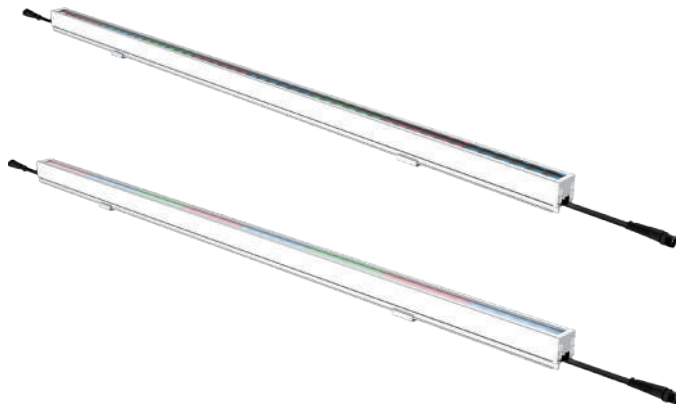

GS-L-2

GS ARC

ARCHITECTURAL OUTDOOR GRAZE LIGHT GS-L-2

過酷な環境で使用できる

ピクセルコントロール LED Bar 16bit RGB IP66

光学システム

- ・光源: LED(48pcs)
- ・ランプ寿命: 50,000hrs
- ・演色評価数: 98, 80
- ・光束: 120ルーメン @1m
- ・照度: 38 lux @1m(110°)

カラー

- ・RGB

ビーム角

- ・110°

IP Rate

- ・IP 66

チャンネルモード

-

コントロール信号

DMX

電源・消費電力

- ・24VDC, 12W

寸法・重量

- ・W1000mm x D35mm x H39.6mm
- ・1.1kg

Beam angle(110°)	Red leds	11	3	1	1
	Green leds	23	6	3	1
	Blue leds	5	1	1	0
	Full leds	38	9	4	2

記載された内容は、予告なく変更する場合がございます。予め、ご了承ください。

**TOKYO
BUTAI
SHOWMEI**
Lighting design & Systems