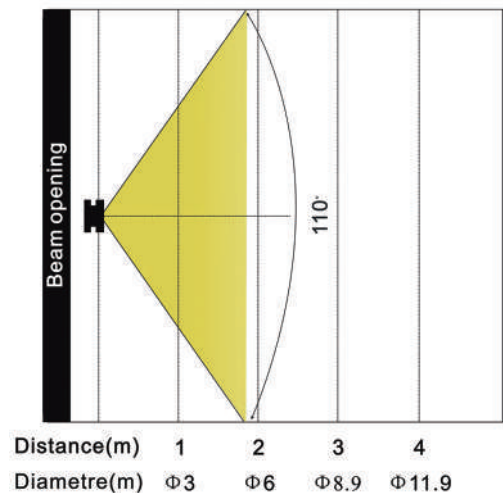

- ・RGB

ビーム角

- ・110°

IP Rate

- ・IP 66

チャンネルモード

-

コントロール信号

DMX

電源・消費電力

- ・24VDC, 12W

寸法・重量

- ・W1000mm x D35mm x H39.6mm
- ・1.1kg

Beam angle(110°)	Red leds	11	3	1	1
	Green leds	23	6	3	1
	Blue leds	5	1	1	0
	Full leds	38	9	4	2

記載された内容は、予告なく変更する場合がございます。予め、ご了承ください。

**TOKYO
BUTAI
SHOWMEI**
Lighting design & Systems