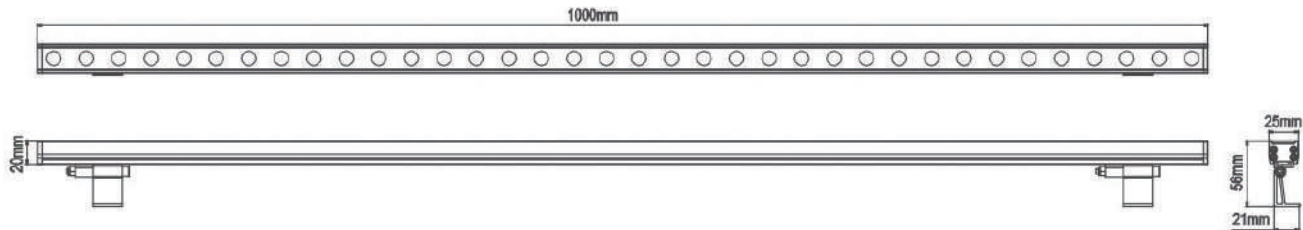

- ・RGB

ビーム角

- ・110°

IP Rate

- ・IP 66

チャンネルモード

-

コントロール信号

DMX

電源・消費電力

- ・24VDC, 12W

寸法・重量

- ・W1000mm x D35mm x H39.6mm
- ・1.1kg

Beam angle(110°)	Red leds	11	3	1	1
	Green leds	23	6	3	1
	Blue leds	5	1	1	0
	Full leds	38	9	4	2

記載された内容は、予告なく変更する場合がございます。予め、ご了承ください。

**TOKYO
BUTAI
SHOWMEI**
Lighting design & Systems