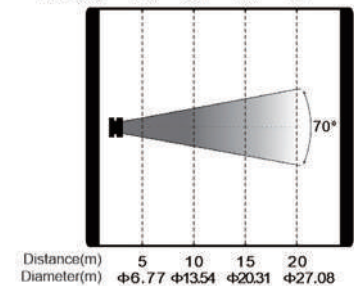

GLW1960 IP

OUTDOOR LED MOVING WASH GLW1960 IP

GLW760 IPを超える
大型LEDフラッドライト!
無限パン&チルトを採用

光学システム

- ・光源: 19×60W RGBW LED
- ・色温度: 2700K - 8500K
- ・ランプ寿命: 20,000hrs
- ・演色評価数: ≥70
- ・光束: 18,000ルーメン
- ・照度: 10,994ルクス @10m(6.5°)

ムーブメント

- ・PAN: 360° 無限
- ・TILT: 360° 無限

カラー

- ・RGBWカラーミキシング

ズーム角

- ・4.5° - 55°(beam angle)
- ・6.5° - 70°(field angle)

Effect

- ・0-100% リニア調光
- ・ストロボ
- ・ピクセル制御
- ・ガンマ補正: 2.0, 2.2, 2.4, 2.6, 2.8

IP Rate

- ・IP65

チャンネルモード

- ・27 / 97 Channels

コントロール信号

- DMX, Art-Net, RDM

電源・消費電流

- ・100-240V, 50/60Hz; 1600W

寸法・重量

- ・468mm × 370mm × 579mm
- ・33kg

Min. Field angle 6.5°

Red leds	8702	2176	967	544
Green leds	16764	4191	1863	1048
Blue leds	5059	1265	562	316
White leds	26663	6666	4963	1666
Full leds	43975	10994	4886	2748

Max. Field angle 70°

Red leds	214	53	24	13
Green leds	443	111	49	28
Blue leds	138	34	15	9
White leds	690	172	77	43
Full leds	1166	291	130	73

記載された内容は、予告なく変更する場合がございます。予め、ご了承ください。

株式会社 東京舞台照明 物品販売

〒135-0015 東京都江東区千石一丁目14番21号
TEL: 03-5653-5415 FAX: 03-5653-5416

<https://www.tokyobs.co.jp>