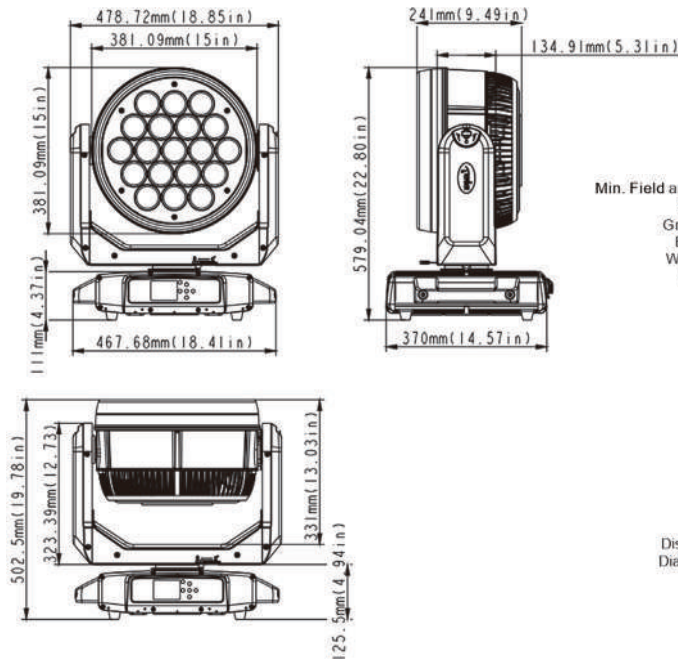

ムーブメント

- ・PAN: 360° 無限
- ・TILT: 360° 無限

カラー

- ・RGBWカラーミキシング

ズーム角

- ・4.5° - 55°(beam angle)
- ・6.5° - 70°(field angle)

Effect

- ・0-100% リニア調光
- ・ストロボ
- ・ピクセル制御
- ・ガンマ補正: 2.0, 2.2, 2.4, 2.6, 2.8

IP Rate

- ・IP65

チャンネルモード

- ・27 / 97 Channels

コントロール信号

- DMX, Art-Net, RDM

電源・消費電流

- ・100-240V, 50/60Hz; 1600W

寸法・重量

- ・468mm × 370mm × 579mm
- ・33kg

Min. Field angle 6.5°

Red leds	8702	2176	967	544
Green leds	16764	4191	1863	1048
Blue leds	5059	1265	562	316
White leds	26663	6666	4963	1666
Full leds	43975	10994	4886	2748