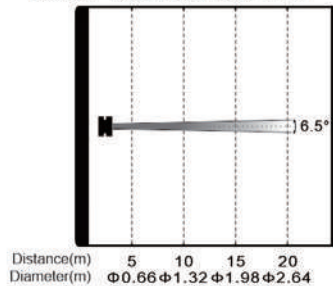

GLW1960 IP

OUTDOOR LED MOVING WASH GLW1960 IP

GLW760 IPを超える
大型LEDフラッドライト!
無限パン&チルトを採用

光学システム

- ・光源: 19×60W RGBW LED
- ・色温度: 2700K - 8500K
- ・ランプ寿命: 20,000hrs
- ・演色評価数: ≥70
- ・光束: 18,000ルーメン
- ・照度: 10,994ルクス @10m(6.5°)

ムーブメント

- ・PAN: 360° 無限
- ・TILT: 360° 無限

カラー

- ・RGBWカラーミキシング

ズーム角

- ・4.5° - 55°(beam angle)
- ・6.5° - 70°(field angle)

Effect

- ・0-100% リニア調光
- ・ストロボ
- ・ピクセル制御
- ・ガンマ補正: 2.0, 2.2, 2.4, 2.6, 2.8

IP Rate

- ・IP65

チャンネルモード

- ・27 / 97 Channels

コントロール信号

- DMX, Art-Net, RDM

電源・消費電流

- ・100-240V, 50/60Hz; 1600W

寸法・重量

- ・468mm × 370mm × 579mm
- ・33kg

Min. Field angle 6.5°

Red leds	8702	2176	967	544
Green leds	16764	4191	1863	1048
Blue leds	5059	1265	562	316
White leds	26663	6666	4963	1666
Full leds	43975	10994	4886	2748

Max. Field angle 70°

Red leds	214	53	24	13
Green leds	443	111	49	28
Blue leds	138	34	15	9
White leds	690	172	77	43
Full leds	1166	291	130	73

記載された内容は、予告なく変更する場合がございます。予め、ご了承ください。

株式会社 東京舞台照明 物品販売

〒135-0015 東京都江東区千石一丁目14番21号
TEL: 03-5653-5415 FAX: 03-5653-5416

<https://www.tokyobs.co.jp>