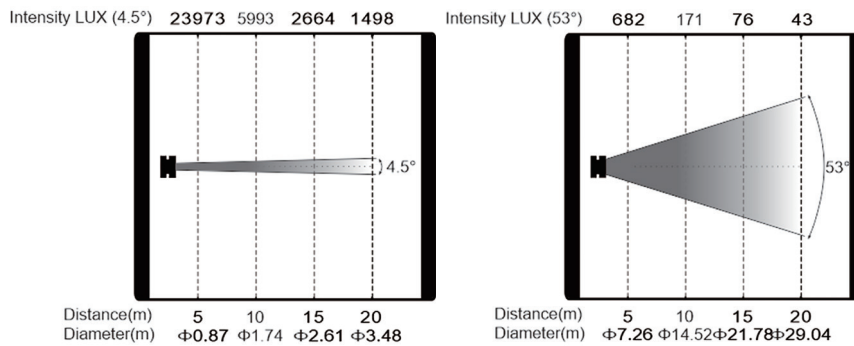

### 寸法・重量

- ・1004mm × 217mm × 336mm
- ・33kg

記載された内容は、予告なく変更する場合がございます。予め、ご了承ください。