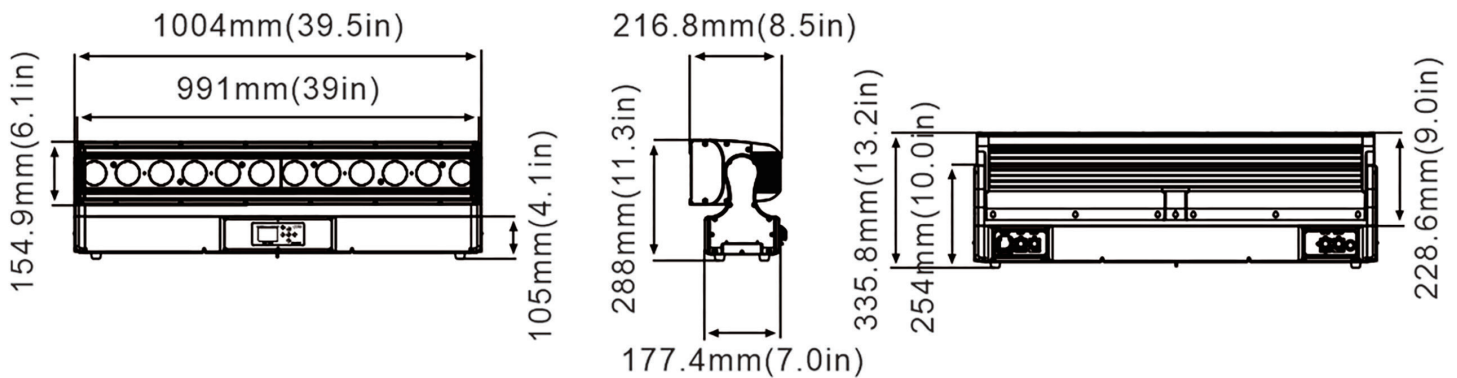

### 寸法・重量

- ・1004mm × 217mm × 336mm
- ・33kg

記載された内容は、予告なく変更する場合がございます。予め、ご了承ください。