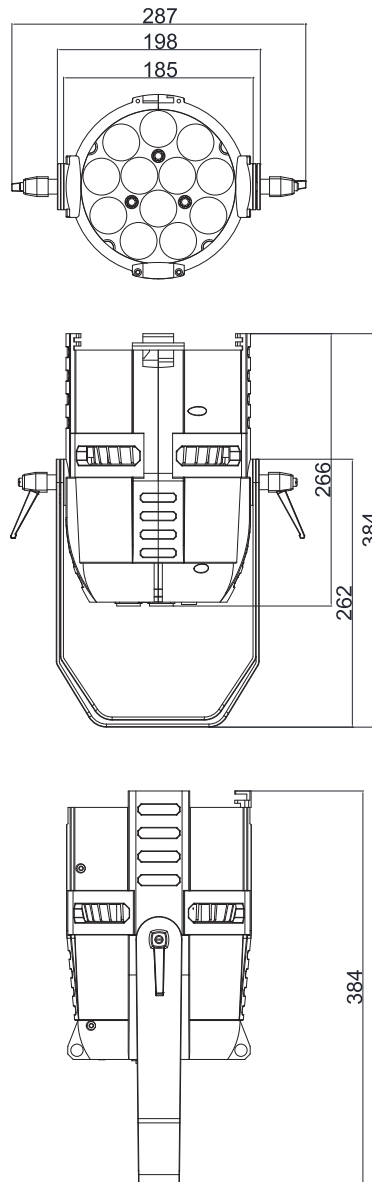

RUSH PAR2 RGBW Zoom

単位=mm

### RUSH PAR2 RGBW Zoom

品番: 90480040

ズーム付LED パーライト

RGBWミックス (4 in 1)

カラーホイール (33色)

エレクトロニックディマー

シャッター、ストロボ

モーターライズドズーム

●コントロール信号: DMX-512

●チャンネル数: 5ch、9ch

●ビーム角: 10°-60°