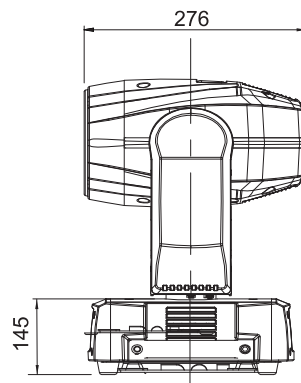

RUSH MH4 Beam

単位=mm

RUSH MH4 Beam

品番:90280030

ムービングビームライト

カラーホイール (14色)

フィックスゴボ (17パターン)

プリズム (6倍)

●消費電流:200V 1.2A/100V 2.4A

●電源切替:自動

●重量:14kg

●サイズ(mm):L319×W255×H481

●コントロール信号:DMX-512

●チャンネル数:13ch

●ビーム角:3°