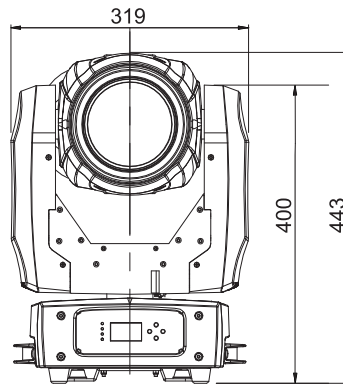

RUSH MH4 Beam

単位=mm

RUSH MH4 Beam

品番:90280030

ムービングビームライト

カラーホイール (14色)

フィックスゴボ (17パターン)

プリズム (6倍)

●消費電流:200V 1.2A/100V 2.4A

●電源切替:自動

●重量:14kg

●サイズ(mm):L319×W255×H481

●コントロール信号:DMX-512

●チャンネル数:13ch

●ビーム角:3°