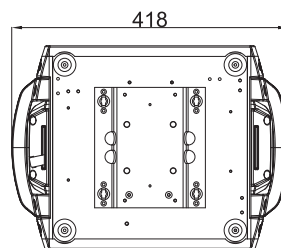

RUSH MH3 Beam

単位=mm

RUSH MH3 Beam

品番:90280010

ムービングビームライト

カラーホイール (14色)

フィックスゴボ (17パターン)

プリズム

モーターライズドフォーカス

ズーム、フロスト、シャッター、ストロボ

メカニカルディマー、ミュージックトリガー

パン540°/チルト270°

- ランプ:Philips MSD Platinum 5R
- 電源:200/100V 50/60Hz
- 消費電流:200V 1.8A/100V 3.5A
- 電源切替:自動
- 重量:20.5kg
- サイズ (mm):L418×W321×H489
- コントロール信号:DMX-512
- チャンネル数:19ch
- ビーム角:1-3.8°
- ゴボサイズ (mm):外径110mm
(オールインワンフィックスゴボ)