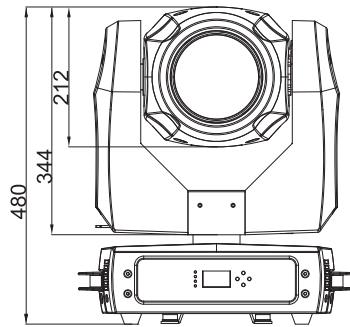

RUSH MH3 Beam

単位=mm

RUSH MH3 Beam

品番:90280010

ムービングビームライト

カラーホイール (14色)

フィックスゴボ (17パターン)

プリズム

モーターライズドフォーカス

ズーム、フロスト、シャッター、ストロボ

メカニカルディマー、ミュージックトリガー

パン540°/チルト270°

- ランプ:Philips MSD Platinum 5R
- 電源:200/100V 50/60Hz
- 消費電流:200V 1.8A/100V 3.5A
- 電源切替:自動
- 重量:20.5kg
- サイズ (mm):L418×W321×H489
- コントロール信号:DMX-512
- チャンネル数:19ch
- ビーム角:1-3.8°
- ゴボサイズ (mm):外径110mm
(オールインワンフィックスゴボ)