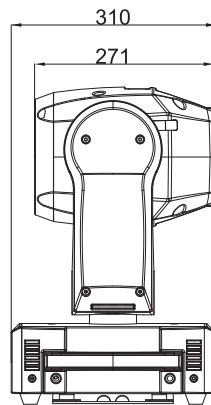

RUSH MH3 Beam

単位=mm

RUSH MH3 Beam

品番:90280010

ムービングビームライト

カラーホイール (14色)

フィックスゴボ (17パターン)

プリズム

モーターライズドフォーカス

ズーム、フロスト、シャッター、ストロボ

メカニカルディマー、ミュージックトリガー

パン540°/チルト270°

- ランプ:Philips MSD Platinum 5R
- 電源:200/100V 50/60Hz
- 消費電流:200V 1.8A/100V 3.5A
- 電源切替:自動
- 重量:20.5kg
- サイズ (mm):L418×W321×H489
- コントロール信号:DMX-512
- チャンネル数:19ch
- ビーム角:1-3.8°
- ゴボサイズ (mm):外径110mm
(オールインワンフィックスゴボ)