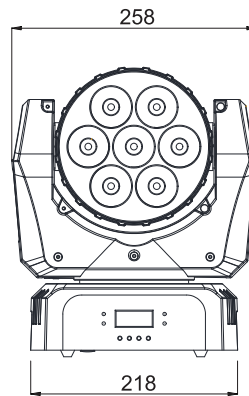

RUSH MH2 Wash

単位=mm

### RUSH MH2 Wash

品番:90280020

LED ムービングウォッシュライト

RGBWミックス (4 in 1)

シャッター、ストロボ

エレクトロニックディマー

スタンドアロンメモリー (20シーン)

ミュージックトリガー

パン540°/チルト270°

- ランプ:10W RGBW Cree MC-E LEDs x 7個
- 電源:200/100V 50/60Hz
- 消費電流:200V 0.7A/100V 1.3A
- 電源切替:自動
- 重量:5.7kg
- サイズ(mm):L258×W156×H305
- コントロール信号:DMX-512
- チャンネル数:12ch
- ビーム角:17° (ワンテンスピーク)