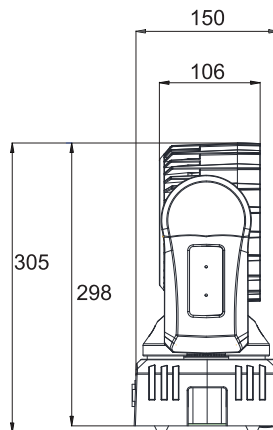

RUSH MH2 Wash

単位=mm

パン540°/チルト270°

- ランプ:10W RGBW Cree MC-E LEDs x 7個
- 電源:200/100V 50/60Hz
- 消費電流:200V 0.7A/100V 1.3A
- 電源切替:自動
- 重量:5.7kg
- サイズ(mm):L258×W156×H305
- コントロール信号:DMX-512
- チャンネル数:12ch
- ビーム角:17° (ワンテンスピーク)