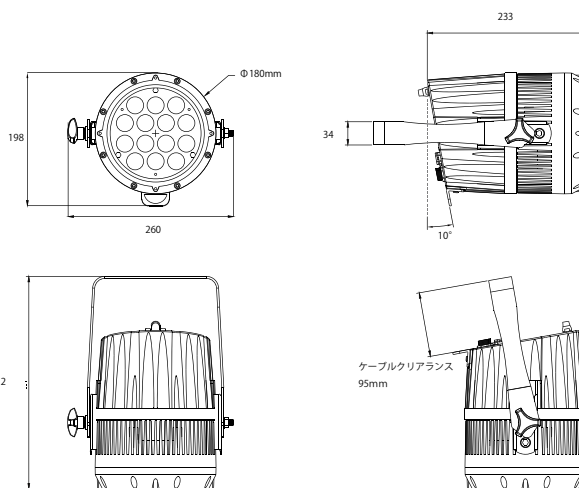

屋外対応型
密閉ボディ自然空冷式
防滴コネクター採用
IP65

センター重心
重心点を完全にセンターにし、
シュート棒での操作性向上

Liz-C (リズシー)

4in1 フルカラーズーム LED

Liz-C はカラー演出を得意としたズームタイプ LED ライト、ベリナーナローの鋭いビームからフラットな地明かりまで様々な明かりを創れます。

ボディはアルミダイキャスト製で保護等級 IP65 を保ちながら、通常の XLR タイプコネクターが使用可能で、コンサートツアーに求められる取り回しの良さ
と野外設備に求められる防滴性能を両立しています。

Li シリーズすべてにおいての『取り回しの良さ』をさらに追及、引き掛けポイントの増設など、防滴屋外モデルとは思えないほどの取り回しの良さ、コンサートツアーエンジニアの意見を徹底的に取り込みました。

【製品の特長】

- ・ハイパワー 4in1 素子を 14 球採用
- ・ズーム角度 4°～45°、ベリナーナローの演出可能
- ・一体成形レンズを採用、ランプ面の発光が 1 つに
- ・IP65 に対応しつつ、XLR タイプの DMX コネクター使用可能
- ・ボディバランスに徹底的にこだわり、シュート棒での簡単操作

【用途例】

- ・コンサートツアーリング、イベント用ライティングシステム
- ・屋外コンサート、イベント、屋外ライトアップ
- ・公共ホール等の演出照明
- ・TV 撮影スタジオ等の演出照明
- ・ディスコ、ライブハウス設備等の演出照明

オスラム社製 4in1 素子 14 球
照射角度 4度～45度
ズーム機構 モータードライブ
保護等級 IP65
DMX コントロール 4 / 5 / 7 / 8ch
冷却方式 自然空冷
ボディ アルミダイキャスト製

制御入力 XLR 型 5 ピンオス 防滴型
制御出力 XLR 型 5 ピンメス 防滴ケーブル型
電源入力 2P 接地型 ケーブル長 1.5m
電源 AC85～264V 50/60Hz
消費電力 150W (HIGH モードフル点灯時)
寸法 198×260×312mm (ダボ含まず)
質量 6.5Kg

製造総取扱元

ライブギア株式会社

〒564-0051 大阪府吹田市豊津町 13-33
Tel 06 - 6380 - 9640 Fax 06 - 6380 - 9641
URL www.livegear.co.jp