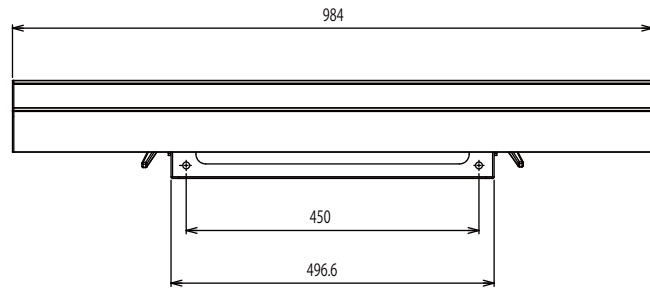

### Lix4 概要

1mのバーの中に大型レンズの4in1タイプLED素子を組み込んだストリップライト

こだわったのは『現場での使いやすさ』

4in1タイプLEDは見た目もスマートで、また、バーに対して大型のレンズを使用し、美術機器としての美しさにこだわりました。配光は11°のナローでビームの美しさ、もちろん壁面照射でも強力に伸びる明かりで様々な場面で活躍します。

また、オプションのスリット型フロストプレートを使用すればワイド配光も表現可能です。

角型デザインとL型シングルアームプレートで、コンサートでの仮設置でも、施工現場でも床置き、ハンガーを利用したパイプ、サスペンション取付、施工の場合にはアームプレートの直接ボルト取付も可能です。

984 x 65 x 88 (ライト本体のみ、突起除く)

抜群の安定性を誇るL型シングルアームプレート