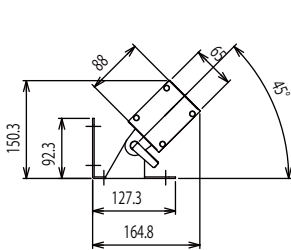

### Lix4 概要

1mのバーの中に大型レンズの4in1タイプLED素子を組み込んだストリップライト

こだわったのは『現場での使いやすさ』

4in1タイプLEDは見た目もスマートで、また、バーに対して大型のレンズを使用し、美術機器としての美しさにこだわりました。配光は11°のナローでビームの美しさ、もちろん壁面照射でも強力に伸びる明かりで様々な場面で活躍します。

また、オプションのスリット型フロストプレートを使用すればワイド配光も表現可能です。

角型デザインとL型シングルアームプレートで、コンサートでの仮設置でも、施工現場でも床置き、ハンガーを利用したパイプ、サスペンション取付、施工の場合にはアームプレートの直接ボルト取付も可能です。

984 x 65 x 88 (ライト本体のみ、突起除く)

抜群の安定性を誇るL型シングルアームプレート