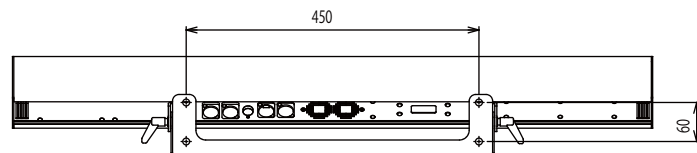

### Lix4 概要

1mのバーの中に大型レンズの4in1タイプLED素子を組み込んだストリップライト

こだわったのは『現場での使いやすさ』

4in1タイプLEDは見た目もスマートで、また、バーに対して大型のレンズを使用し、美術機器としての美しさにこだわりました。配光は11°のナローでビームの美しさ、もちろん壁面照射でも強力に伸びる明かりで様々な場面で活躍します。

また、オプションのスリット型フロストプレートを使用すればワイド配光も表現可能です。

角型デザインとL型シングルアームプレートで、コンサートでの仮設置でも、施工現場でも床置き、ハンガーを利用したパイプ、サスペンション取付、施工の場合にはアームプレートの直接ボルト取付も可能です。

984 x 65 x 88 (ライト本体のみ、突起除く)

抜群の安定性を誇るL型シングルアームプレート