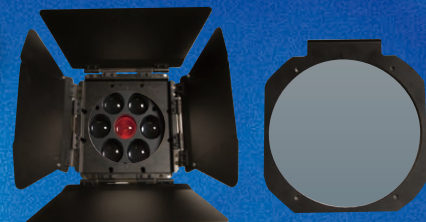

日本の照明家の声を反映！  
Polycolorの色をすべて再現！  
かつてない照度を実現！

7°~45°ズーム  
マクロカラー Polycolor  
CTO・CTB+TVWhite3050  
フリッカーフリー周波数選択可能  
30000Hzまで

標準付属品

バンドア・フロストフィルター(枠付き)  
標準ダボ・セーフティワイヤー  
DMXケーブル2m(5pin 3P配線)

# SEVEN L PAR-7

35W 4in1 LED×7 OPEN PRICE

寸法(mm): W280×D241×H323 本体重量: 5.4kg(バンドア等含まず)  
電源入力: 100~240V, 50/60Hz 消費電力: 290W・日本バージョン

L PAR-7seven  
Moving Type

軽い

明るい 小さい

女性にも負担なく  
使えます

LED MOVING WASH  
**GLW-7SEVEN**

H350mm×W256mm  
OPEN PRICE

SuperBeam

60W×19  
2000W  
20000ルーメン

LED MOVING WASH  
**GLW20QZ**

H713mm×W526mm  
OPEN PRICE

IP65  
Moving Head  
Philips Platinum  
280W

**G14B IP**

H609mm×W433mm