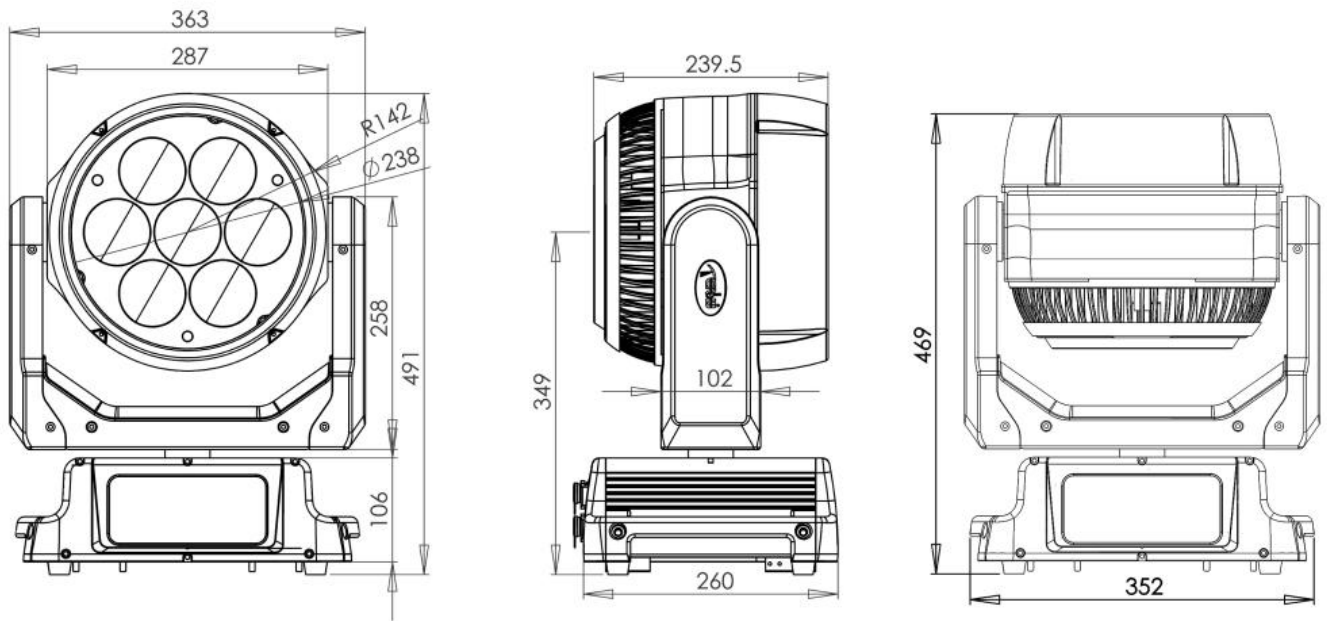

製品名

【GLW760 IP】

日付

2019/5/17

Draw

古川翔一

定格・仕様

型式名称	GLW760 IP
動作電圧	100~240 V…50 / 60 Hz
定格消費電力	650 W
保護等級	IP 65
動作温度環境	-10℃~45℃
最高表面温度	85℃
Pan/Tilt	Pan 360° infinite/Tilt 360° infinite
最小隔離距離	0.1m
最小照射距離	1m
制御CH数	20 / 26 / 48ch
ズーム角度	Beam 6° ~50° Field 11° ~75°
ヒューズ	250V-T12A
サイズ	363×260×469mm
重量	18.6Kg(付属品等含まず)